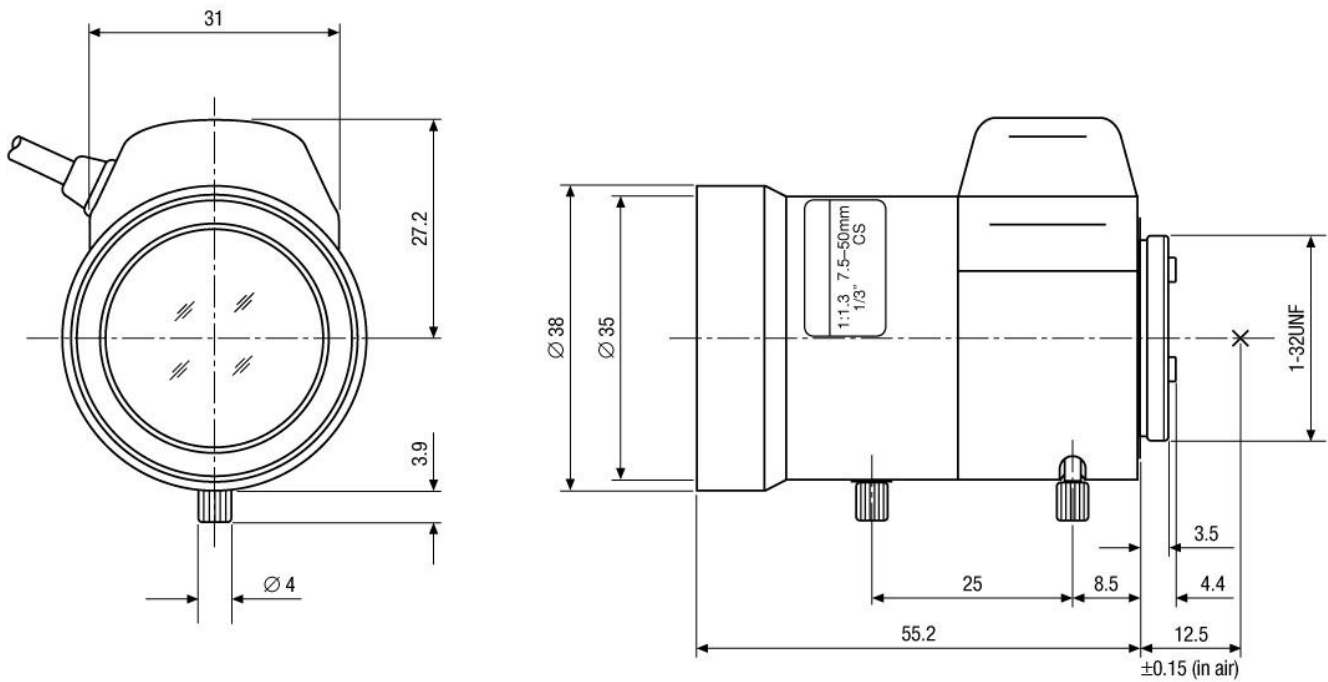

Focalisation constante
Lentille asphérique
Haute qualité optique et mécanique
Connecteur de série pour raccordement

Spécifications

type de l'objectif	focale variable
Section d'application	jour/nuit
Jour&nuit	oui
Mégapixel	non
Technologie asphérique	oui
Format nominal	1/3"
Cotes d'appui	12,5mm
Support	CS
Embrayage à la monture	Plage de réglage 340° ~ 360°
Focale	7,5 mm - 50 mm
Angle d'image horizontal	36,6° - 5,64°
Distance objet minimale (MOD)	0,4 m
Ouverture (F)	F1,3-F240
Commande de l'iris	DC
Plage constante du focus	+0,05mm pour f7,5; +0,04mm pour f30mm; +0,07mm pour f50mm (Changement du foyer du focus sur commutation IR, 850nm)
Longueur du filetage	4,4mm

Spécifications (Suite)

Pas de filtre	pas disponible
Longueur de câble	Env. 20cm
Prises 4 poles	En série
Gamme de température (fonctionnement)	-20°C à +50°C
Longueur	55,2 mm
Diamètre	38 mm
Radius	27,2 mm
Dimensions (Lxdxh)	Voir croquis
Poids	68g

Dessin technique

Maße/Dimensions: mm

Votre partenaire pour les produits eneo: