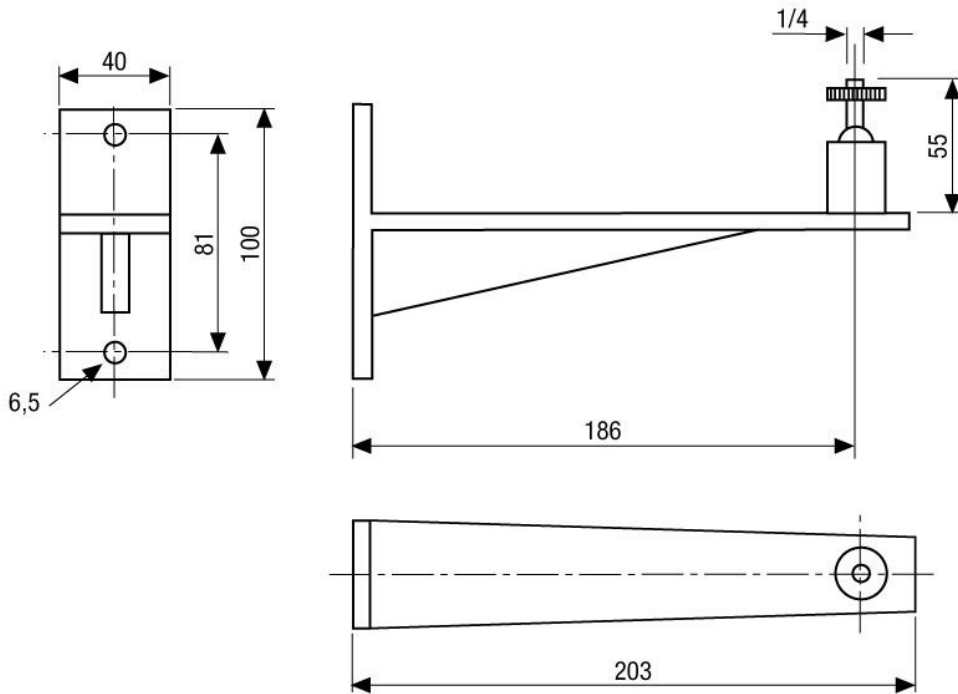

WD-9N

N° d'article: 70023

Support mural avec rotule,
1/4", noir

Caractéristiques principales

Pour montage mural
Tête articulée réglable

Construction en aluminium robuste
Prêt à monter

Spécifications

Ecart fixation caméra - mur	203mm
Capacité de charge	350g
Fixation de la caméra	Filetage vis 1/4" - 20 UNC
Matériel	Aluminium
Couleur	noir
Poids	260g

Dessin technique

Maße/Dimensions: mm

Votre partenaire pour les produits eneo: