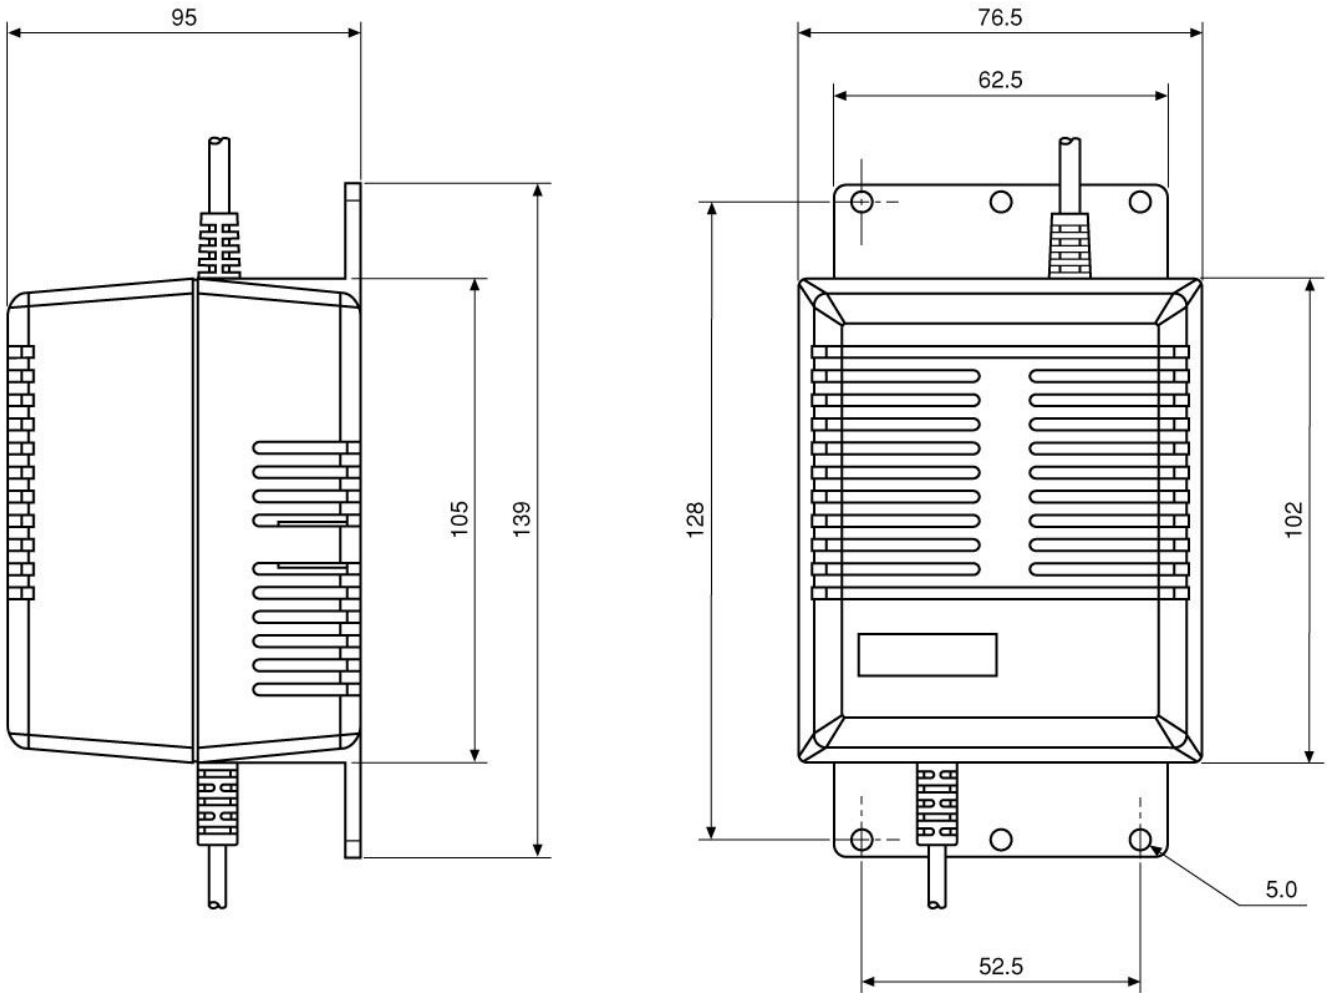

NE-132/AC24V

N° d'article: 70527

Unité d'alimentation
230VAC/24VAC (1,0A)

Caractéristiques principales

Alimentation pour serie ED(M)C Caméra-dôme
Raccordement secteur: 1,8m avec 2-pol.Prise
Artère secondaire 1,8m Avec fin-câble libre

Tension d'entrée: 230VAC/50Hz
Puissance de Sortie: 24VAC/1,0A +/-5%
Facile d'installation en intérieur

Spécifications

Certificats

CE

Dessin technique

Maße/Dimensions: mm

Votre partenaire pour les produits eneo: