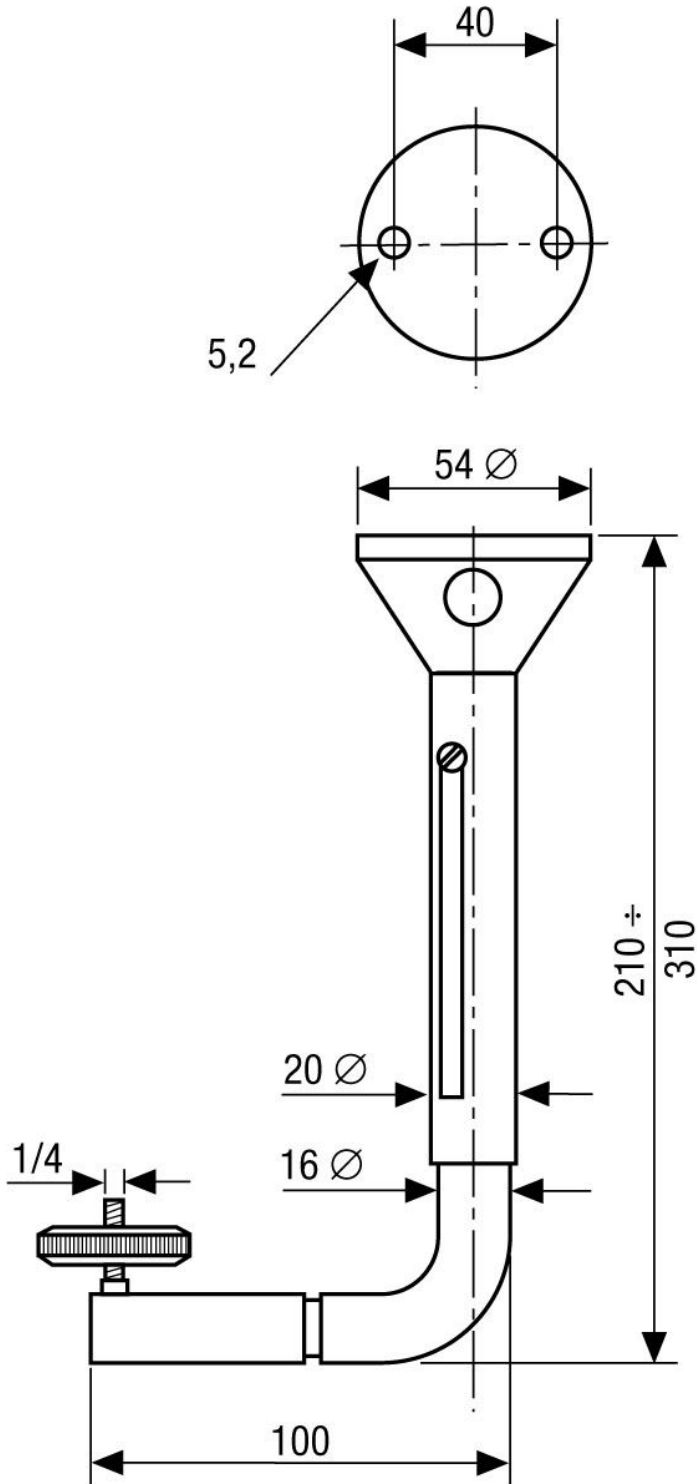

WD-13/E-WA

N° d'article: 70833

Fixation plafond avec rotule
extensible, 1/4", RAL9006

Caractéristiques principales

Pour montage plafond
Construction en aluminium robuste

Ecart de montage de la caméra réglable
Tête réglable

Spécifications

| | |
|-----------------------|----------------------------|
| Capacité de charge | 500g |
| Fixation de la caméra | Filetage vis 1/4" - 20 UNC |
| Matériel | Aluminium |
| Couleur | RAL9006 |
| Poids | 500g |

Dessin technique

Maße/Dimensions: mm

Votre partenaire pour les produits eneo: