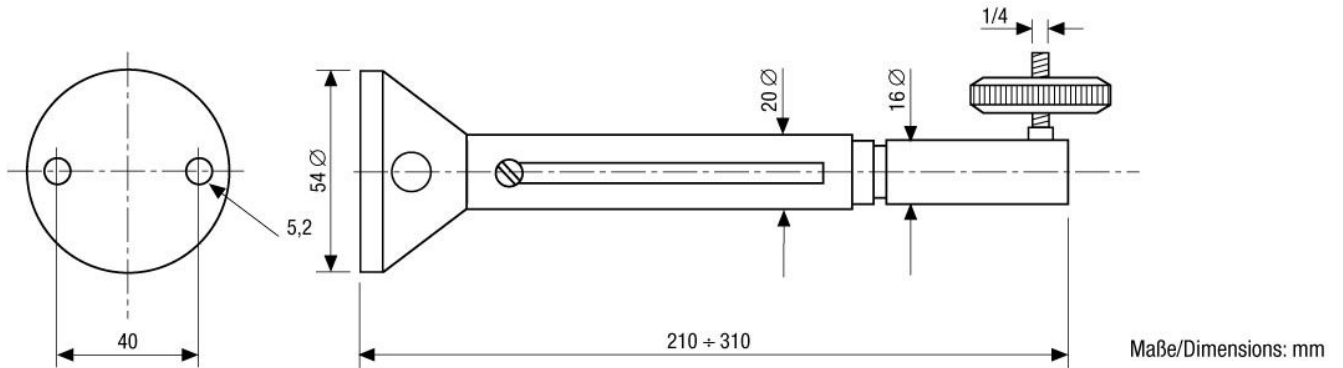

Dessin technique