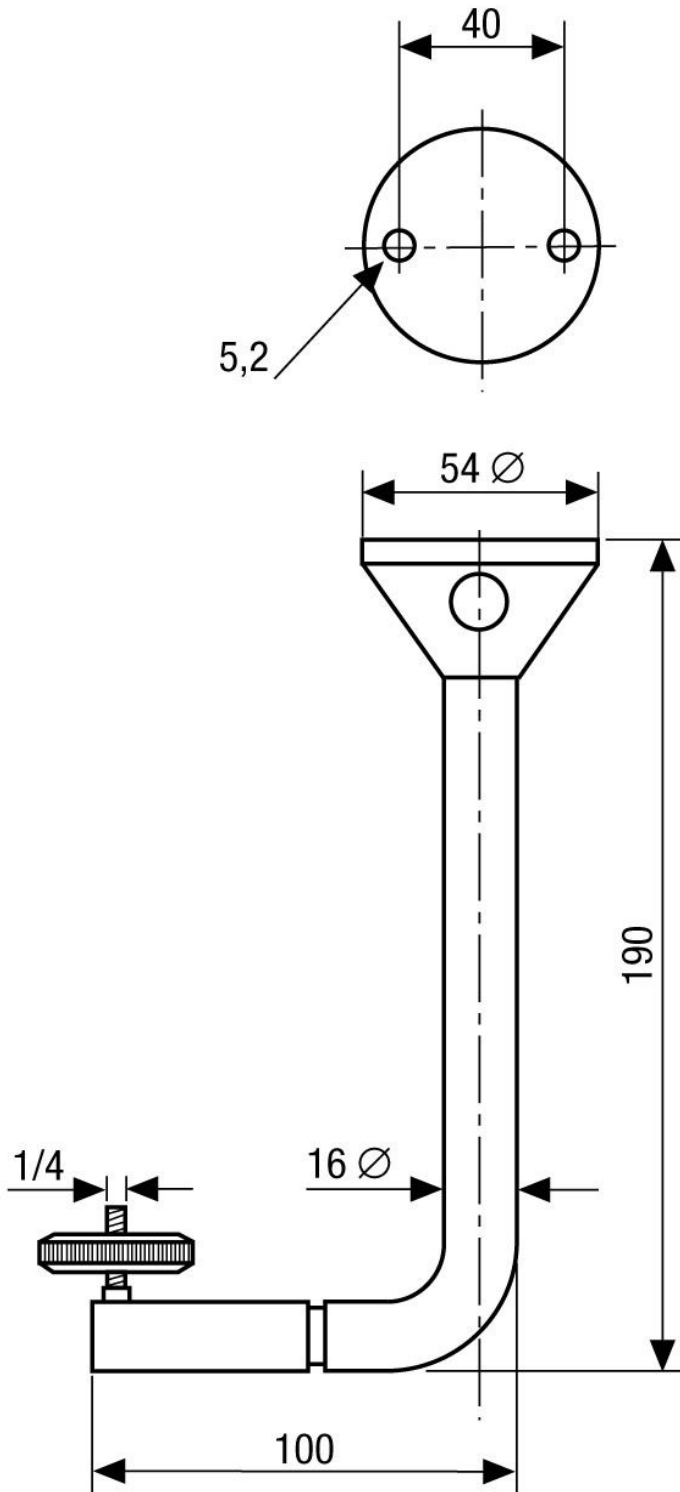

WD-13-WA

N° d'article: 70836

Fixation plafond avec
rotule, 1/4", RAL9006

Caractéristiques principales

Pour fixation plafond
Tête réglable

Construction en aluminium robuste
Prêt à monter

Spécifications

Ecart fixation caméra - plafond	190mm
Capacité de charge	500g
Fixation de la caméra	Filetage vis 1/4" - 20 UNC
Matériel	Aluminium
Couleur	RAL9006
Poids	440g

Dessin technique

Maße/Dimensions: mm

Votre partenaire pour les produits eneo: