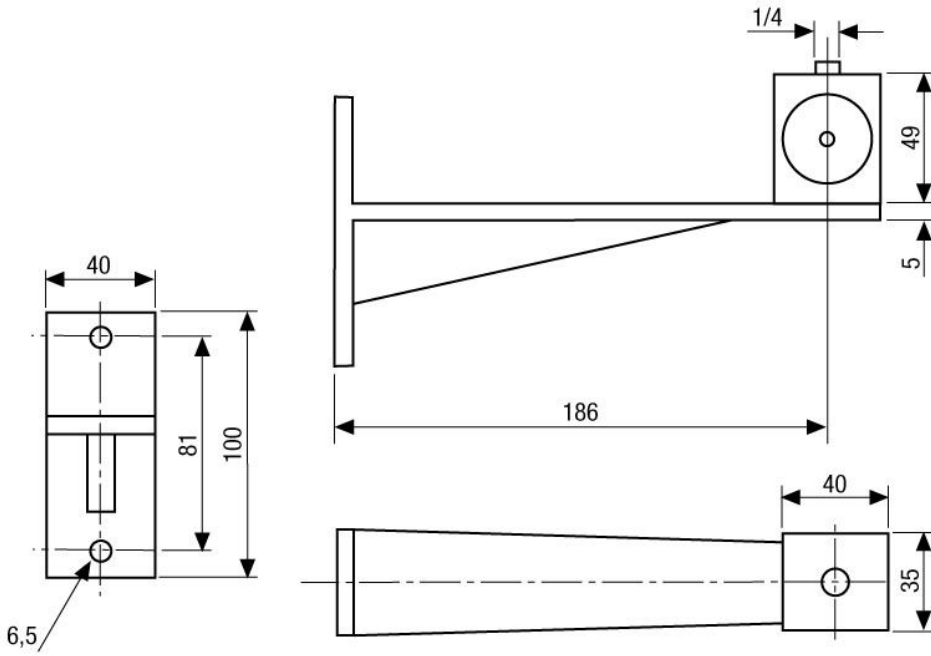

WD-8/MK

N° d'article: 71310

Support mural avec rotule,
1/4", noir

Caractéristiques principales

Pour montage mural
Tête articulée réglable

Construction en aluminium robuste
Prêt à monter

Spécifications

Ecart fixation caméra - mur	186 mm
Capacité de charge	3 kg
Fixation de la caméra	Filetage vis 1/4" - 20 UNC
Matériel	Aluminium
Couleur	noir
Poids	240 g

Dessin technique

Maße/Dimensions: mm

Votre partenaire pour les produits eneo: