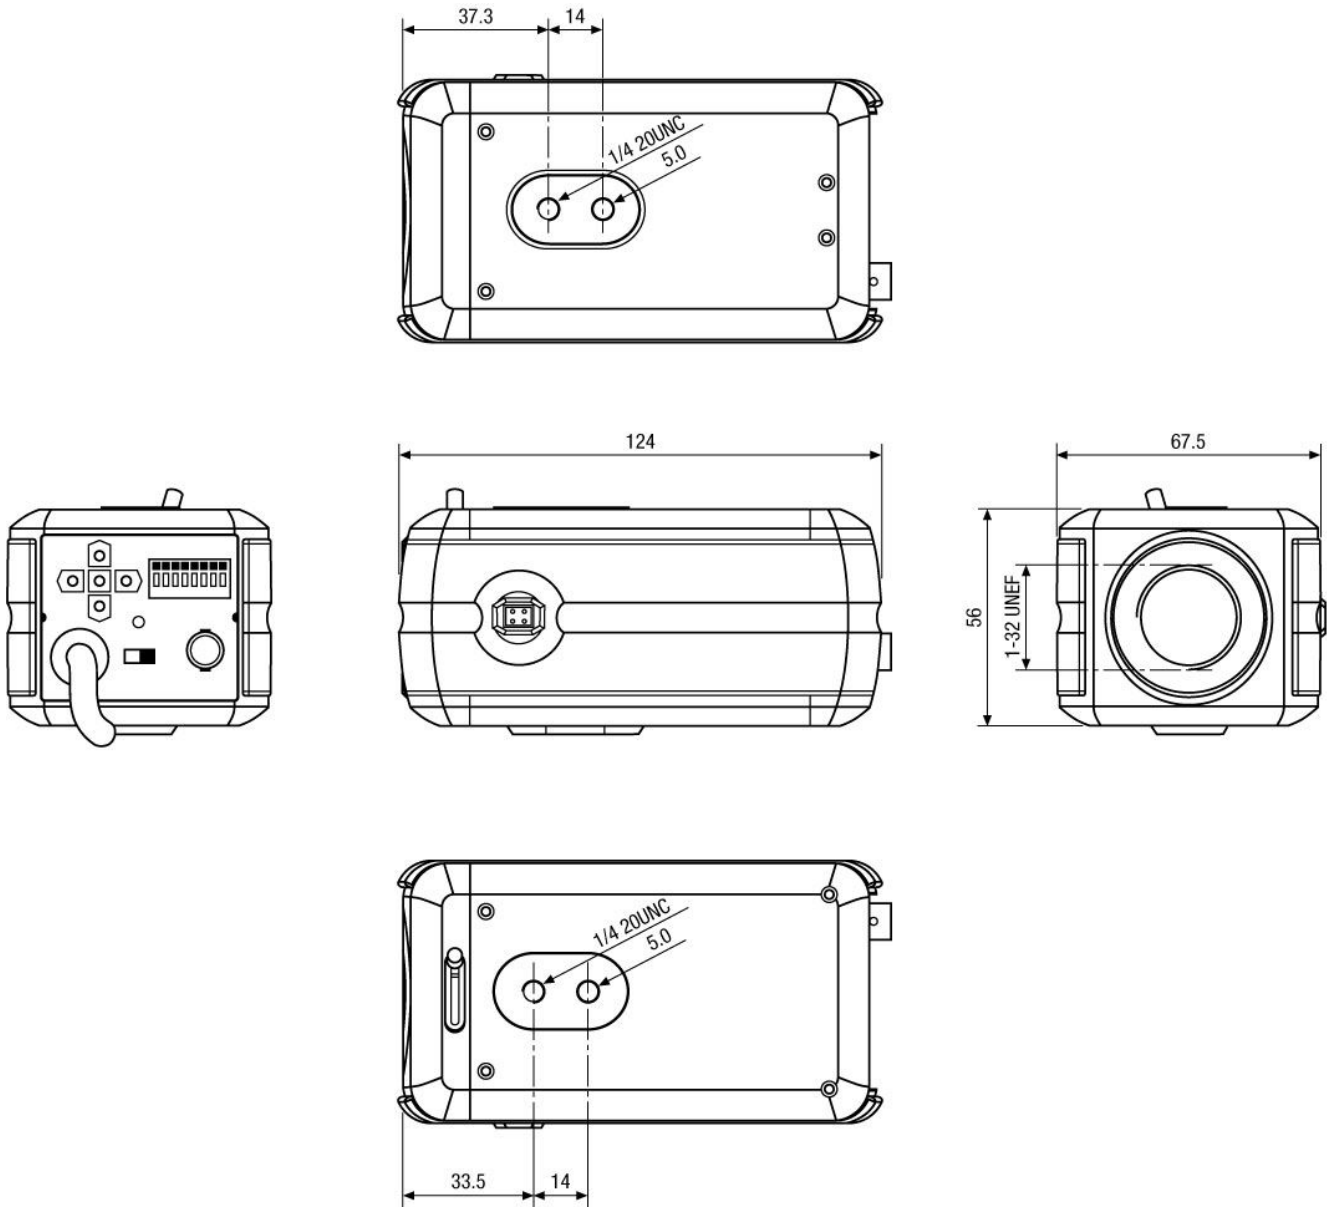

VKC-1363/D

N° d'article: 92548

Caméra factice (série
VKC-1363) avec objectif

Caractéristiques principales

Caisson caméra video VKC-1363

Avec câblage et fiche BNC

Accessoires en option

Image	Artikel-Nr. / Typ	Description
	WD-23	Support mural avec rotule, 1/4", Pantone 877

Dessin technique

Votre partenaire pour les produits eneo: